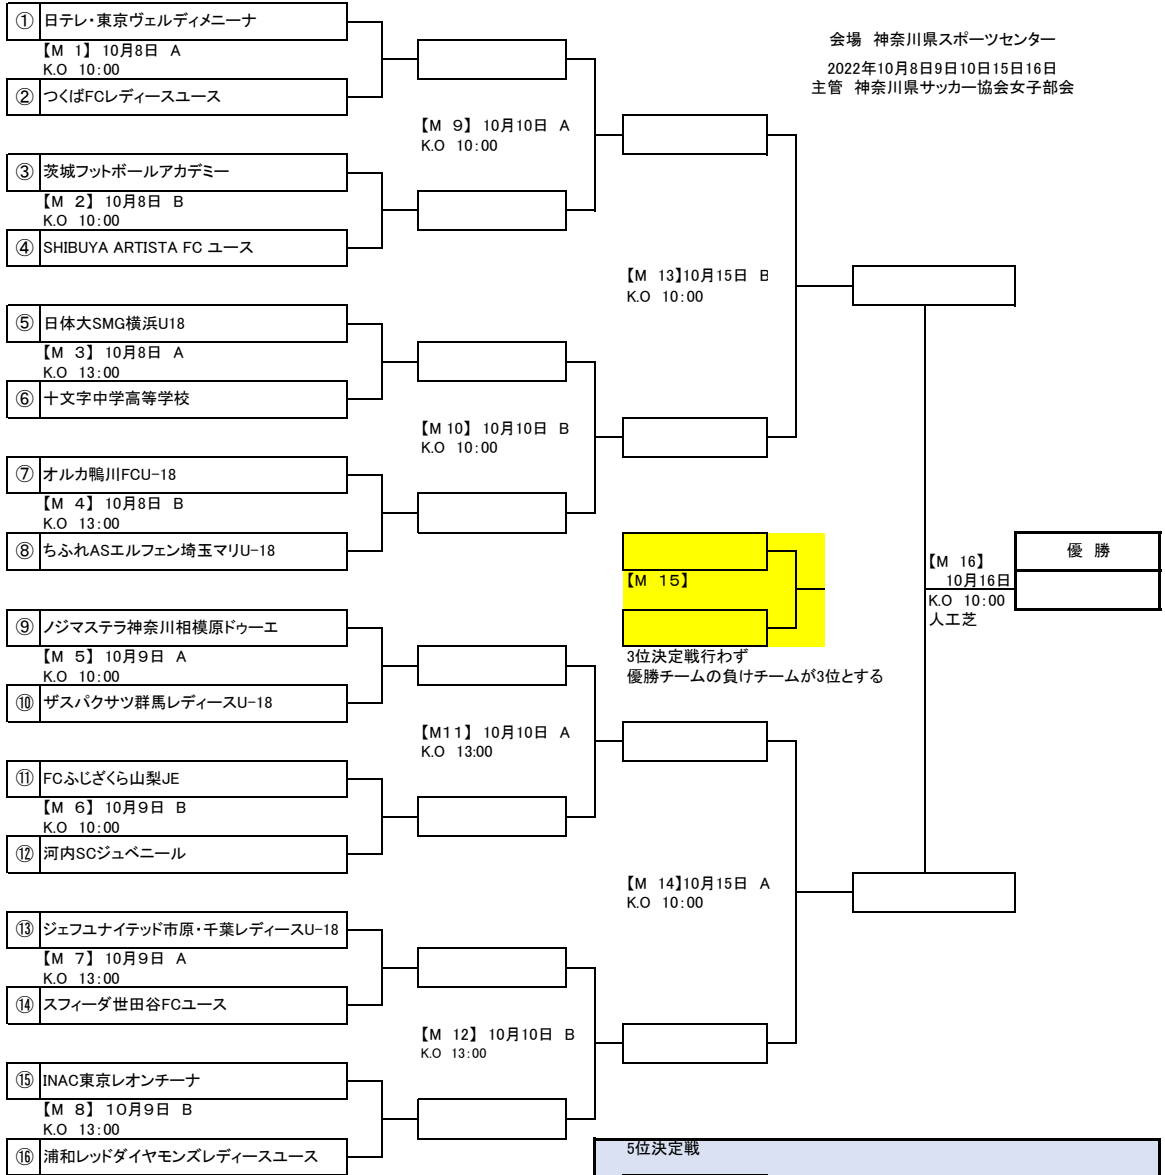

第26回JFA全日本女子ユースサッカー選手権 関東大会in神奈川 日程表

会場 神奈川県スポーツセンター
2022年10月8日9日10日15日16日
主管 神奈川県サッカー協会女子部会

開催日	会場	KO時間	マッチ
10月8日	県立スポーツセンター陸上競技場	A 10:00	M 1
		B 13:00	M 3
10月8日	県立スポーツセンター球技場(天然芝)	B 10:00	M 2
		A 13:00	M 4
10月9日	県立スポーツセンター陸上競技場	A 10:00	M 5
		B 13:00	M 7
10月9日	県立スポーツセンター球技場(天然芝)	B 10:00	M 6
		A 13:00	M 8
10月10日	県立スポーツセンター陸上競技場	A 10:00	M 9
		B 13:00	M 11
10月10日	県立スポーツセンター球技場(天然芝)	B 10:00	M 10
		A 13:00	M 12
10月15日	県立スポーツセンター陸上競技場	A 10:00	M 14
		B 13:00	M 17
10月15日	県立スポーツセンター球技場(天然芝)	B 10:00	M 13
		A 13:00	M 18
10月16日	県立スポーツセンター球技場(人工芝)	A 10:00	M 16
		B 13:00	M 19